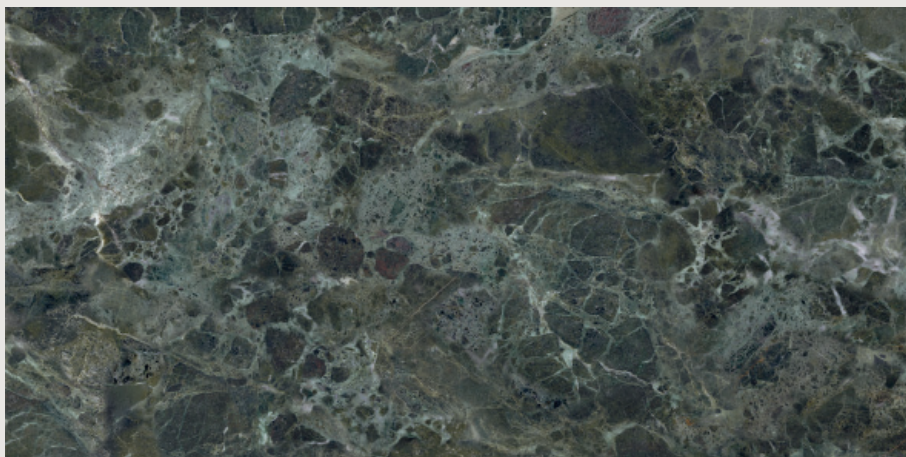

SAINT DENIS MATT GREEN | 60x120 RC

236104 | M36