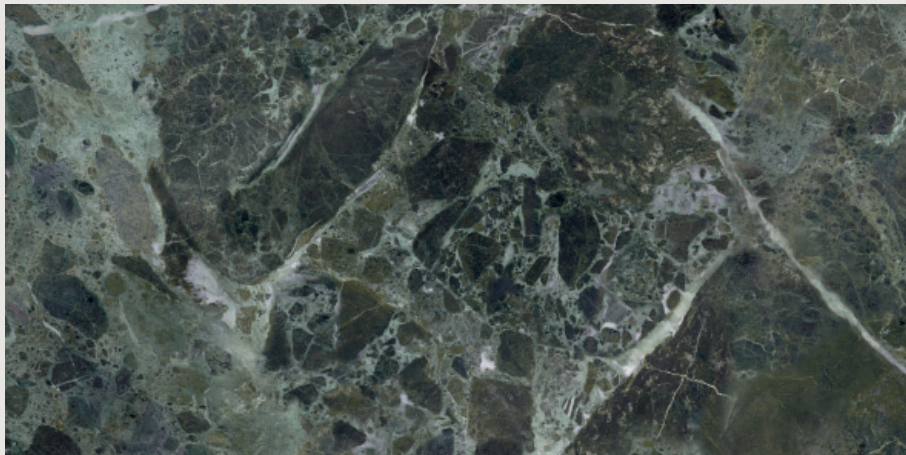

SAINT DENIS NANOTECH GREEN | 60x120 RC

236108 | M47