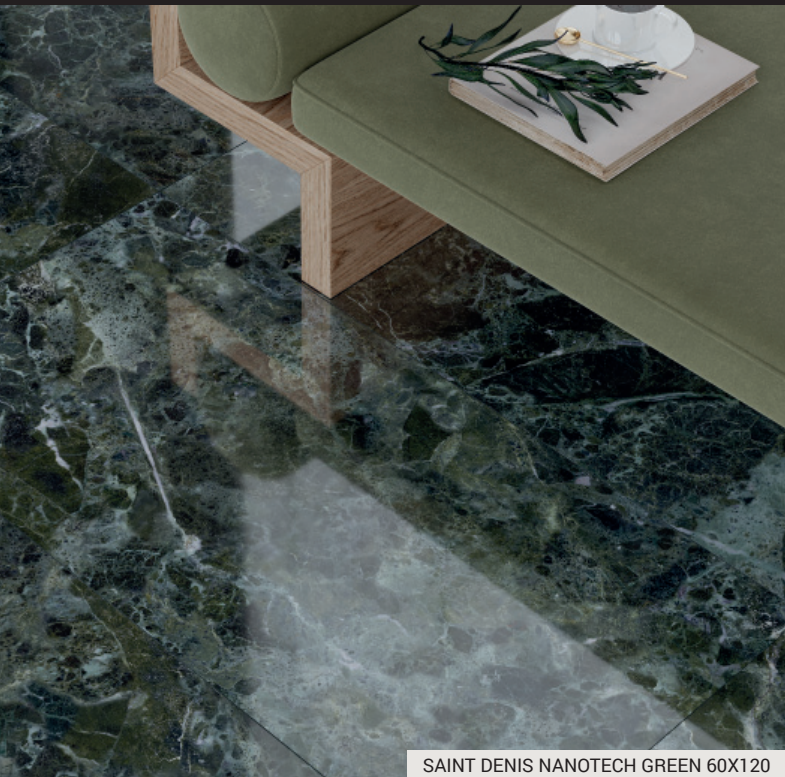

Duality

With the Duality collection we have created a new decoration concept. A careful selection of marbles that combine in pairs, thanks to their connection in colours, veins and details.

We have respected the nature of each of the marbles to the maximum, without modifying their colour or size. An exhaustive search for originals that has led to surprising combinations of materials.

We present the entire collection in a polished finish, and at the same time in a matt finish, very natural and pleasant to the touch.

Con la colección Duality hemos creado un nuevo concepto de decoración. Una cuidadosa selección de mármoles que combinan por parejas, gracias a su conexión en colores, vetas y detalles.

Hemos respetado al máximo la naturalidad de cada uno de los mármoles, sin modificar su color ni tamaño. Una búsqueda exhaustiva de originales que ha llevado a unas combinaciones de materiales sorprendentes.

Presentamos toda la colección en acabado pulido, y a la vez en un acabado mate, muy natural y agradable al tacto.