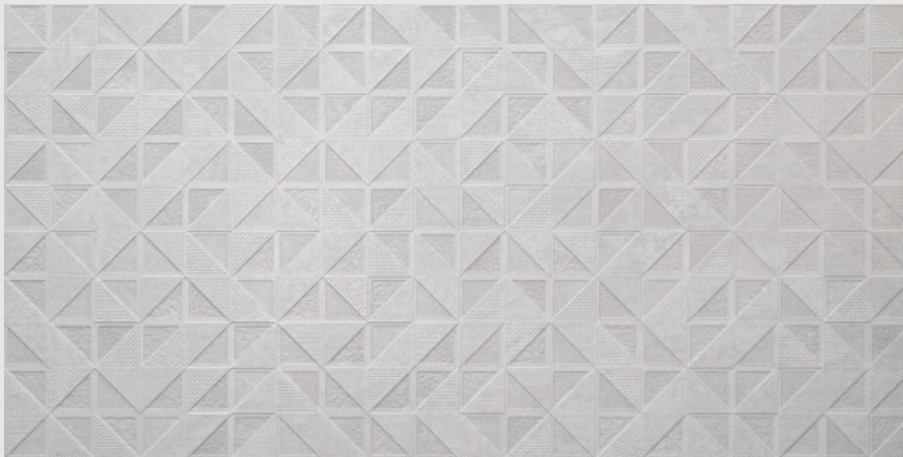

SPARK WALL SILVER | 60X120 RC

227206 | M46